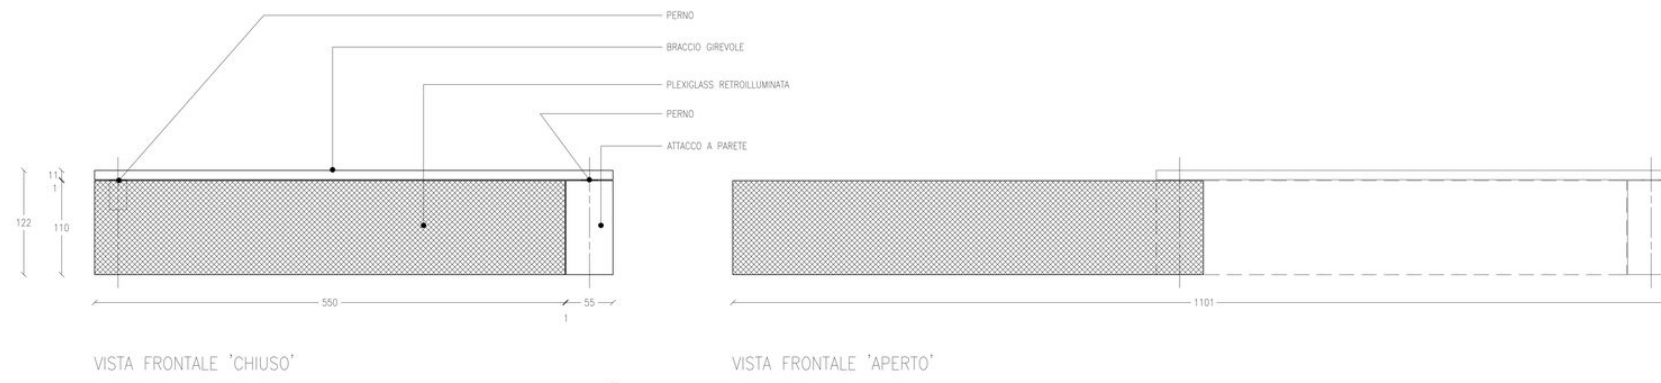

PATRICK STAPPERS ARCHITETTO

LAMP

D_00_2

Cronologia

2000

Status

idea

Light...where needed