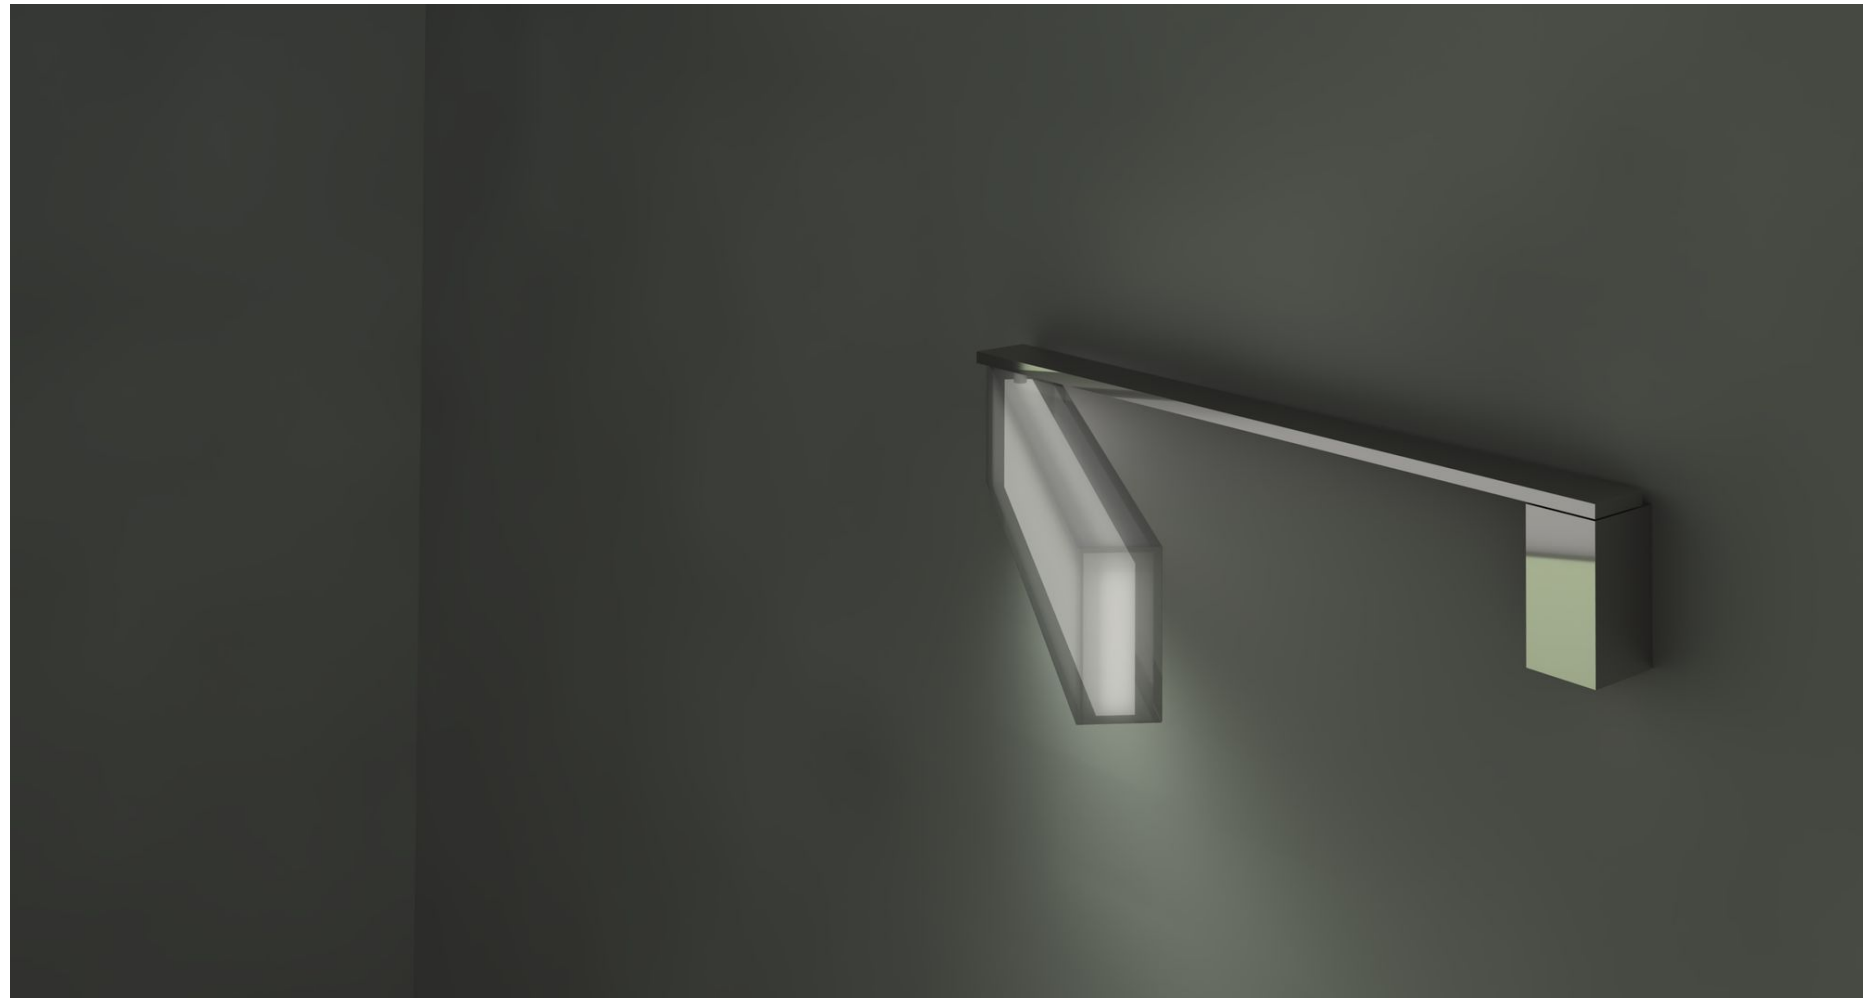

PATRICK STAPPERS ARCHITETTO

LAMP

D_00_2

Cronologia

2000

Status

idea

Light...where needed