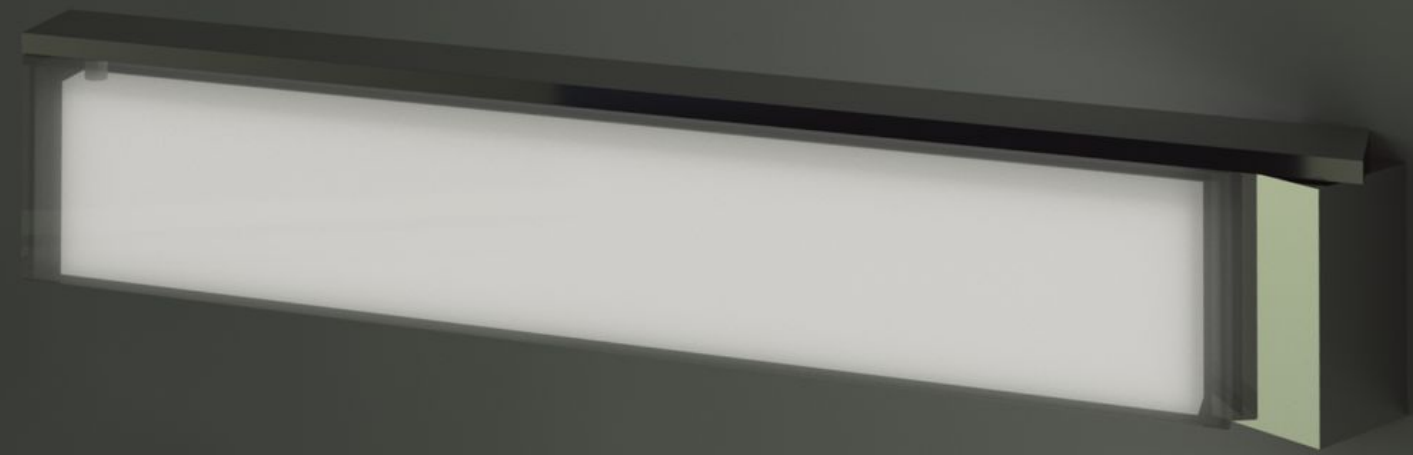

PATRICK STAPPERS ARCHITETTO

LAMP

D_00_2

Cronologia

2000

Status

idea

Light...where needed